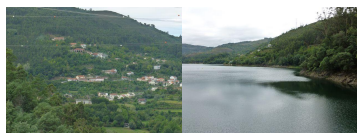

- Terreno em socalcos ---- +- 3000 m2 ---- Parada do Bouro | Vieira do Minho | Gerês - Com pré-projecto para moradia - Vista para a barragem da Caniçada - Situado próximo das Termas do Gerês - Envoltente em vegetação luxuriante - Localização com paisagem paradisíaca - Local romântico e sereno - Boas acessibilidades - Preço de venda: 100.000,00 € - Imagens reais - Referência ---- 4596_T Informações e marcação de visitas, favor contactar através: Telf. 22 374 59 60 - sales@jaimepinto.com