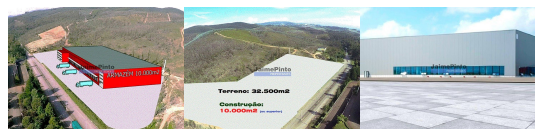

# Terreno industrial Valongo

32 500 m<sup>2</sup> de terreno p/ Logística, Serviços, Indústria. Portugal, Porto, Valongo. Vende-se em Valongo, Porto, terreno de 32 500 m<sup>2</sup>, para Logística, Serviços, Indústria, permitindo edificar 10 000 m<sup>2</sup> de construção. Terreno a 15 Km do Aeroporto do Porto, caracterizado por excelentes acessibilidades rodoviárias, beneficiando de privilegiada exposição comercial da autoestrada. Principais distâncias: Porto de Leixões a 20 Km, Vigo a 150 Km, Carvalhos a 30 Km. Poder-se-á construir edifício tipo chave na mão. JPP tem experiência e saber em vendas a compradores ingleses e franceses e pode guiá-lo pormenorizadamente e em confiança durante todo o processo de visita e compra. Preço de venda: 975 000 €. Referência 8721. Imagens Virtuais.

32 500 m<sup>2</sup> de terreno p/ Logística, Serviços, Indústria. Portugal, Porto, Valongo.