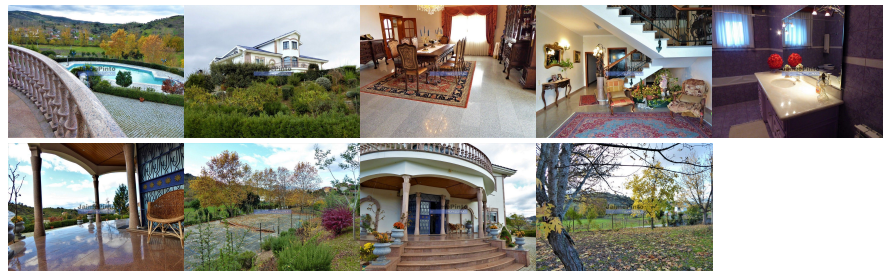

DETALHE DO IMÓVEL

Morada individual T9 Mirandela

Casa Sumptuosa 9 quartos. Portugal, Norte, Mirandela. Vende-se maravilhosa e confortável Casa no concelho de Mirandela. No distrito de Bragança, no Centro geográfico de Trás-os-Montes e Alto Douro, a 145 Km e a 1H30 do Aeroporto do Porto. Com 1020 m², 3 salas, 9 quartos, grande cozinha equipada, garagem, terraço, água pública, TV, internet, aquecimento e frio central, alarme e segurança interna e externa, jardim, campo-de-ténis, piscina e pequeno olival. Inserida em terreno vedado de 37 000 m², a 5 minutos de carro do centro da cidade. Mirandela é uma região de população gentil, afável, de carisma e arte natural de bem receber. Mirandela possui agricultura associada aos olivais, amendoais e vinhedos. É fértil em encantos múltiplos e surpreendentemente saborosa comida tradicional regional. JPP tem experiência e saber em vendas a compradores ingleses e franceses e pode guiá-lo pormenorizadamente e em confiança durante todo o processo de visita e compra. Preço de venda com algum mobiliário: 990 000 €. Referência interna: 8316.

Estado: Usado

Área útil: 1020.00 m²Área terreno: m²

Ano de Construção:

Preço: 990.000 €

Casa Sumptuosa 9 quartos. Portugal, Norte, Mirandela.