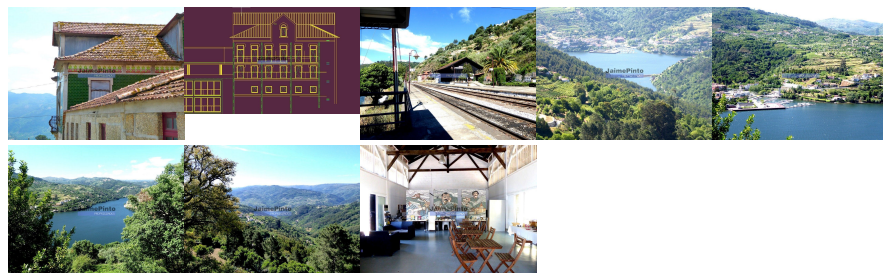

# Morada individual T11 Baião

Ruína e Terreno próximo do Rio Douro. Portugal, Ancede, Baião. Vende-se casa senhorial antiga, em mau estado, para Turismo Rural, com 11 quartos. Vende-se com todos os projetos de arquitetura e de especialidades aprovados. Em terreno de 8000 m2. Em região vinícola de encosta, ilha de Natureza e de silêncio, com bons acessos rodoviários e ferroviários. A breves minutos de carro do rio Douro, Termas, Marinas e Ancoradouros. Edifício com 820 m2, com 4 pisos, estando prevista piscina exterior e spa. A 45 minutos dos limites do Porto, no Douro Litoral, próximo do Douro Vinhateiro. JPP tem experiência e saber em vendas a compradores ingleses e franceses e pode guiá-lo pormenorizadamente e em confiança durante todo o processo de visita e compra. Preço de venda com projetos: 400 000 €. Referência 8989.

REFERÊNCIA: 8989\_M

**LOCALIZAÇÃO****Distrito:** Porto**Concelho:** Baião**Freguesia:** Ancede e Ribadouro**Localidade:** Informação não disponível**Classe Energética:** Isento**Finalidade:** Venda**Estado:** Para recuperar**Área útil:** 820.00 m<sup>2</sup>**Área terreno:** m<sup>2</sup>**Ano de Construção:****Preço:** 400.000 €Ruína e Terreno próximo do Rio Douro.  
Portugal, Ancede, Baião