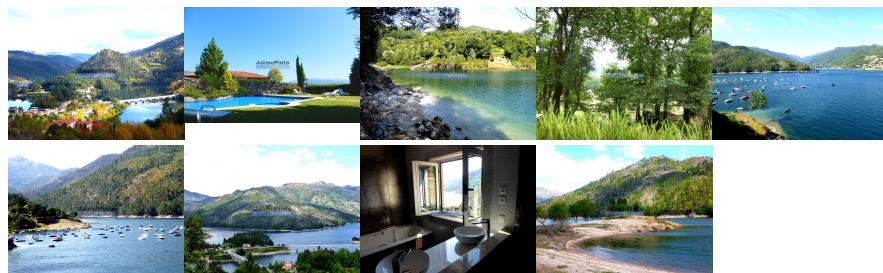

MORADIA V5, QUINTA 9.050m², em paisagem de NATUREZA. Portugal, Braga, Terras de Bouro, GERÊS. Vende-se moradia nova, elegante, confortável, luminosa, com cozinha equipada, aquecimento central, ar condicionado, piscina e amplas vistas para espelho de água da Albufeira da Caniçada no Gerês. Moradia com bom acesso automóvel, integrada em 9.050m² de terreno cuidado, com jardim, ligação à água e cais. Propriedade contígua ao Parque Nacional da Peneda-Gerês, considerado Reserva Mundial da Biosfera. Em região de fascínio, serenidade, encanto, paisagens surpreendentes, serras, água e comunicativa NATUREZA. A menos de 1 hora do Porto. Londres e Paris ficam a 2H de voo do Porto e com muitos voos diretos em ambos os sentidos. JPP tem experiência e saber em vendas a compradores ingleses e franceses e pode guiá-lo pormenorizadamente e em confiança durante todo o processo de visita e compra. Preço de venda: 4 000 000€. Referência 9250. Imagens da região.

REFERÊNCIA: 9250_M

LOCALIZAÇÃO**Distrito:** Braga**Concelho:** Terras de Bouro**Freguesia:** Campo do Geres**Localidade:** Informação não disponível**Classe Energética:** Isento**Finalidade:** Venda**Estado:** Novo**Área útil:** 390.00 m²**Área terreno:** m²**Ano de Construção:****Preço:** 4.000.000 €

MORADIA V5, QUINTA 9.050m², em paisagem de NATUREZA. Portugal, Braga, Terras de Bouro, GERÊS.