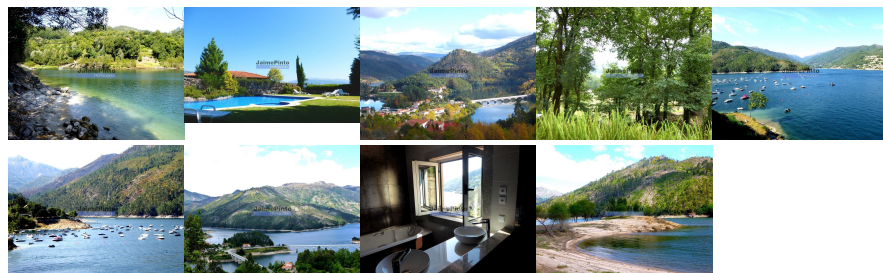

DETALHE DO IMÓVEL

Morada individual T5 Terras de Bouro

MORADIA V5, QUINTA 9.050m², em paisagem de NATUREZA. Portugal, Braga, Terras de Bouro, GERÊS. Vende-se moradia nova, elegante, confortável, luminosa, com cozinha equipada, aquecimento central, ar condicionado, piscina e amplas vistas para espelho de água da Albufeira da Caniçada no Gerês. Moradia com bom acesso automóvel, integrada em 9.050m² de terreno cuidado, com jardim, ligação à água e cais. Propriedade contígua ao Parque Nacional da Peneda-Gerês, considerado Reserva Mundial da Biosfera. Em região de fascínio, serenidade, encanto, paisagens surpreendentes, serras, água e comunicativa NATUREZA. A menos de 1 hora do Porto. Londres e Paris ficam a 2H de voo do Porto e com muitos voos diretos em ambos os sentidos. JPP tem experiência e saber em vendas a compradores ingleses e franceses e pode guiá-lo pormenorizadamente e em confiança durante todo o processo de visita e compra. Preço de venda: 4 000 000€. Referência 9250. Imagens da região.

REFERÊNCIA: 9250_M

LOCALIZAÇÃO**Distrito:** Braga**Concelho:** Terras de Bouro**Freguesia:** Campo do Geres**Localidade:** Informação não disponível**Classe Energética:** Isento**Finalidade:** Venda**Estado:** Novo**Área útil:** 390.00 m²**Área terreno:** m²**Ano de Construção:****Preço:** 4.000.000 €

MORADIA V5, QUINTA 9.050m², em paisagem de NATUREZA. Portugal, Braga, Terras de Bouro, GERÊS.