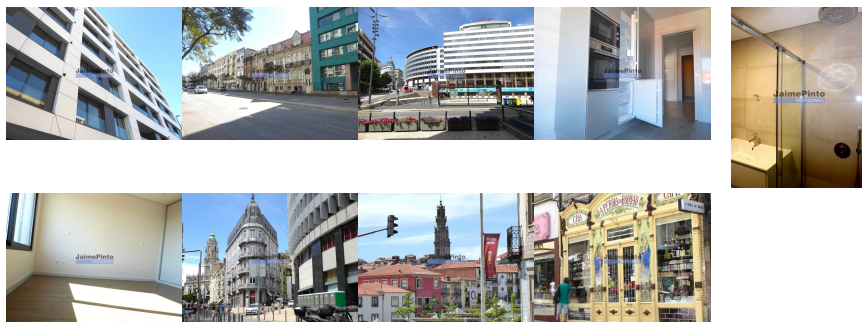

DETALHE DO IMÓVEL

Apartamento T2 Porto

Apartamento T2, novo, na região da Boavista. Portugal, Porto. Vende-se moderno apartamento T2 Em zona atrativa da cidade do Porto. De design contemporâneo, confortável, funcional, com vidros duplos, cozinha equipada, aquecimento vídeo e estacionamento na cave. JPP tem experiência e saber em vendas a compradores ingleses e franceses e pode guiá-lo pormenorizadamente e em confiança durante todo o processo de visita e compra. Preço de venda: 479.000€. Referência 9251. Imagens da cidade e do imóvel.

REFERÊNCIA: 9251_A

LOCALIZAÇÃO**Distrito:** Porto**Concelho:** Porto**Freguesia:**

Cedofeita, Ildefonso, Sé, Miragaia, Nicolau, Vitória

Localidade: Informação não disponível**Classe Energética:** A**Finalidade:** Venda**Estado:** Novo**Área útil:** 117.00 m²**Área terreno:** m²**Ano de Construção:****Preço:** 479.000 €