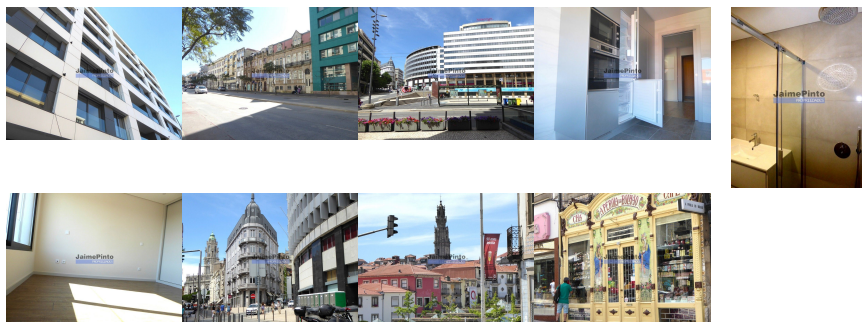

# Apartamento T2 Porto

Apartamento T2, novo, na região da Boavista. Portugal, Porto. Vende-se moderno apartamento T2 Em zona atrativa da cidade do Porto. De design contemporâneo, confortável, funcional, com vidros duplos, cozinha equipada, aquecimento vídeo e estacionamento na cave. JPP tem experiência e saber em vendas a compradores ingleses e franceses e pode guiá-lo pormenorizadamente e em confiança durante todo o processo de visita e compra. Preço de venda: 479.000€. Referência 9251. Imagens da cidade e do imóvel.