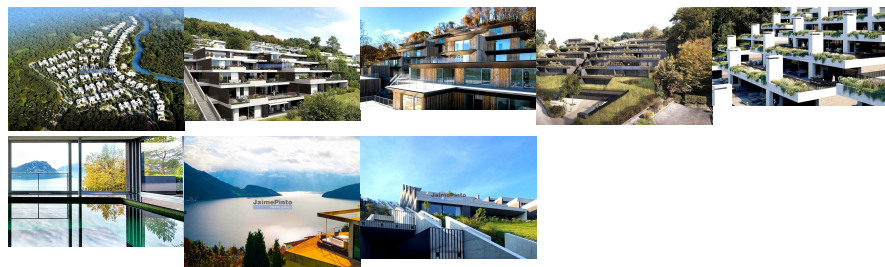

DETALHE DO IMÓVEL

Terreno urbano Vila Nova de Gaia

Terreno Urbano 8,1ha com vista rio Douro. Portugal, Porto, V. N. de Gaia. Localizado em encosta do rio Douro, a 30 min. do centro do Porto. Terreno de 81.000m² próximo do rio Douro, vende-se sem projetos, com capacidade construtiva para empreendimento Residencial de primeira habitação ou férias. Vende-se no concelho de Vila Nova de Gaia, a 40 min. do Aeroporto do Porto. Londres e Paris ficam apenas a 2h do Porto. Dispõe de fluído acesso viário, dista 10 minutos a pé do rio, usufrui de vista para água, situa-se em local sereno, de pouca população, exposição solar permanente, emblemática ligação à margem ribeirinha e infraestruturas base. JPP tem experiência e saber em vendas a compradores ingleses e franceses e pode guiá-lo pormenorizadamente e em confiança durante todo o processo de visita e compra. Referência 9342. Imagens ilustrativas.