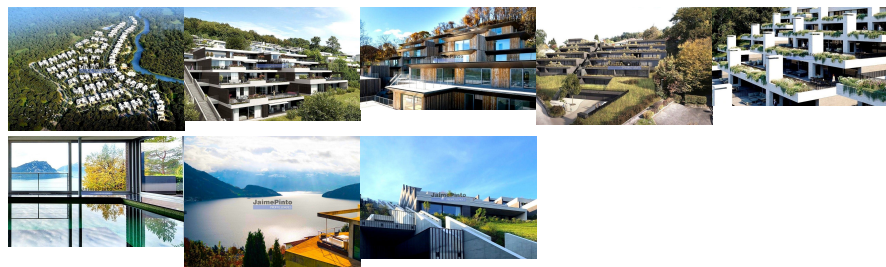

DETALHE DO IMÓVEL

Terreno urbano Vila Nova de Gaia

Terreno Urbano 8,1ha com vista rio Douro. Portugal, Porto, V. N. de Gaia. Localizado em encosta do rio Douro, a 30 min. do centro do Porto. Terreno de 81.000m² próximo do rio Douro, vende-se sem projetos, com capacidade construtiva para empreendimento Residencial de primeira habitação ou férias. Vende-se no concelho de Vila Nova de Gaia, a 40 min. do Aeroporto do Porto. Londres e Paris ficam apenas a 2h do Porto. Dispõe de fluído acesso viário, dista 10 minutos a pé do rio, usufrui de vista para água, situa-se em local sereno, de pouca população, exposição solar permanente, emblemática ligação à margem ribeirinha e infraestruturas base. JPP tem experiência e saber em vendas a compradores ingleses e franceses e pode guiá-lo pormenorizadamente e em confiança durante todo o processo de visita e compra. Referência 9342. Imagens ilustrativas.