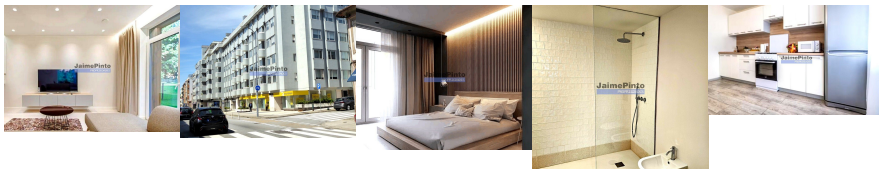

Apartamento em construção T2 à Rua da Constituição. Porto, Portugal. Vende-se T2 de 100m², com varanda, em zona urbana central do Porto, com transportes rápidos, na zona da Constituição. Fração com todas as exigências de conforto moderno, ar condicionado, internet, cozinha equipada e estacionamento automóvel na cave. Prazo para escritura em meados de 2026. JPP tem experiência e saber em vendas a compradores ingleses e franceses e pode guiá-lo pormenorizadamente e em confiança durante todo o processo de visita e compra. Preço de venda: 320.000€. Referência 9548_B132. Imagens ilustrativas.