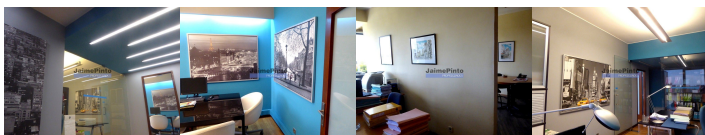

Escritório arrenda-se, 145m², no Porto, Baixa. Portugal, Porto. Arrenda-se escritório na Baixa do Porto, com 145m², em 2º andar, sem elevador, próximo do Metro, do Bolhão, da Brasileira, da praça D. João I e da Avenida dos Aliados. Dividido em duas salas amplas. Em zona de comércio e serviços, com bom enquadramento urbano. Valor de renda mensal: 1.350,00€. Referência 9589. Imagens meramente indicativas.