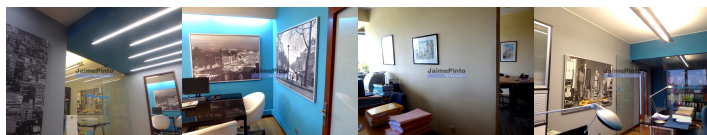

Escritório arrenda-se, 145m², no Porto, Baixa. Portugal, Porto. Arrenda-se escritório na Baixa do Porto, com 145m², em 2º andar, sem elevador, próximo do Metro, do Bolhão, da Brasileira, da praça D. João I e da Avenida dos Aliados. Dividido em duas salas amplas. Em zona de comércio e serviços, com bom enquadramento urbano. Valor de renda mensal: 1.350,00€. Referência 9589. Imagens meramente indicativas.