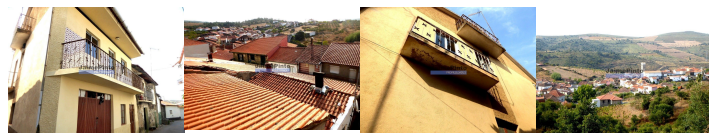

DETALHE DO IMÓVEL

Moradia isolada T3 Freixo Espada à Cinta

Casa, moradia V3, em Poiares, Douro Internacional, Portugal, Bragança, Freixo E. à Cinta. Vende-se no Centro da povoação de Poiares, em Freixo de Espada à Cinta, casa antiga com garagem, a necessitar de beneficiações e modernização no seu interior. Usufri de água pública, Internet e TV. Na encantadora região de Poiares, repleta de história e beleza, localizada na margem direita do rio Douro, em cota elevada, em que a atividade económica é a agricultura., produzindo azeitona, vinho, laranja, mel e cereais. A breves minutos de Urros, Torre de Moncorvo, Barca D'Alva e de Espanha. JPP tem experiência e saber em vendas a compradores ingleses e franceses e pode guiá-lo pormenorizadamente e em confiança durante todo o processo de visita e compra. Preço de venda: 45.000€. Referência 9655.

REFERÊNCIA: 9655_M

LOCALIZAÇÃO**Distrito:** Bragança**Concelho:** Freixo Espada à Cinta**Freguesia:** Poiares**Localidade:** Informação não disponível**Classe Energética:** C**Finalidade:** Venda**Estado:** Usado**Área útil:** 186.00 m²**Área terreno:** m²**Ano de Construção:****Preço:** 45.000 €

Casa, moradia V3, em Poiares, Douro Internacional, Portugal, Bragança, Freixo E. à Cinta.