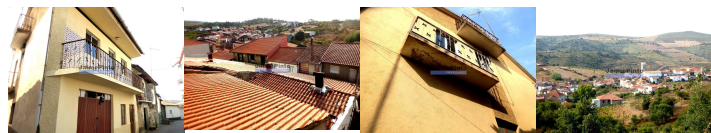

DETALHE DO IMÓVEL

Moradia isolada T3 Freixo Espada à Cinta

Casa, moradia V3, em Poiares, Douro Internacional, Portugal, Bragança, Freixo E. à Cinta. Vende-se no Centro da povoação de Poiares, em Freixo de Espada à Cinta, casa antiga com garagem, a necessitar de beneficiações e modernização no seu interior. Usufri de água pública, Internet e TV. Na encantadora região de Poiares, repleta de história e beleza, localizada na margem direita do rio Douro, em cota elevada, em que a atividade económica é a agricultura., produzindo azeitona, vinho, laranja, mel e cereais. A breves minutos de Urros, Torre de Moncorvo, Barca D'Alva e de Espanha. JPP tem experiência e saber em vendas a compradores ingleses e franceses e pode guiá-lo pormenorizadamente e em confiança durante todo o processo de visita e compra. Preço de venda: 45.000€. Referência 9655.

REFERÊNCIA: 9655_M

LOCALIZAÇÃO**Distrito:** Bragança**Concelho:** Freixo Espada à Cinta**Freguesia:** Poiares**Localidade:** Informação não disponível**Classe Energética:** C**Finalidade:** Venda**Estado:** Usado**Área útil:** 186.00 m²**Área terreno:** m²**Ano de Construção:****Preço:** 45.000 €

Casa, moradia V3, em Poiares, Douro Internacional, Portugal, Bragança, Freixo E. à Cinta.