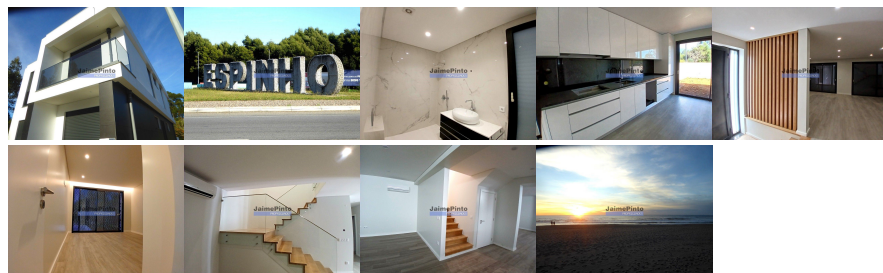

DETALHE DO IMÓVEL

Moradia isolada T4 Espinho

Moradia Excecional, tipo V4, Espinho. Portugal, Sta. Maria da Feira, Espinho. Vende-se, em Espinho, moradia nova de qualidade com 4 quartos, cave com luz direta, r/chão e 1º andar, com elevada qualidade construtiva e design. A 20 minutos do Porto, a 15 minutos de V. N. de Gaia e a breves minutos do Mercadona em Espinho. Cozinha totalmente equipada, ar condicionado em todas as divisões, implantada em lote de terreno de 320m2 e estacionamento não coberto para 4 carros. JPP tem experiência e saber em vendas a compradores ingleses e franceses e pode guiá-lo pormenorizadamente e em confiança durante todo o processo de visita e compra. Preço de venda sem piscina: 595.000€. Preço de venda com piscina: 645.000€. Referência 9657.

REFERÊNCIA: 9657_M

LOCALIZAÇÃO**Distrito:** Aveiro**Concelho:** Espinho**Freguesia:** Espinho**Localidade:** Informação não disponível**Classe Energética:** A**Finalidade:** Venda**Estado:** Novo**Área útil:** 300.00 m²**Área terreno:** m²**Ano de Construção:****Preço:** 595.000 €

Moradia Excecional, tipo V4, Espinho. Portugal, Sta. Maria da Feira, Espinho.