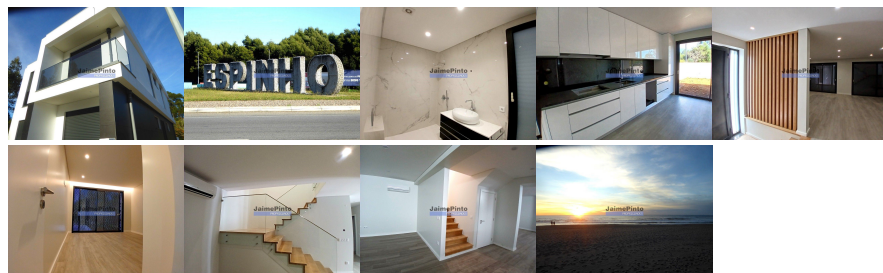

DETALHE DO IMÓVEL

Moradia isolada T4 Espinho

Moradia Excecional, tipo V4, Espinho. Portugal, Sta. Maria da Feira, Espinho. Vende-se, em Espinho, moradia nova de qualidade com 4 quartos, cave com luz direta, r/chão e 1º andar, com elevada qualidade construtiva e design. A 20 minutos do Porto, a 15 minutos de V. N. de Gaia e a breves minutos do Mercadona em Espinho. Cozinha totalmente equipada, ar condicionado em todas as divisões, implantada em lote de terreno de 320m2 e estacionamento não coberto para 4 carros. JPP tem experiência e saber em vendas a compradores ingleses e franceses e pode guiá-lo pormenorizadamente e em confiança durante todo o processo de visita e compra. Preço de venda sem piscina: 595.000€. Preço de venda com piscina: 645.000€. Referência 9657.

REFERÊNCIA: 9657_M

LOCALIZAÇÃO**Distrito:** Aveiro**Concelho:** Espinho**Freguesia:** Espinho**Localidade:** Informação não disponível**Classe Energética:** A**Finalidade:** Venda**Estado:** Novo**Área útil:** 300.00 m²**Área terreno:** m²**Ano de Construção:****Preço:** 595.000 €Moradia Excecional, tipo V4, Espinho.
Portugal, Sta. Maria da Feira, Espinho.