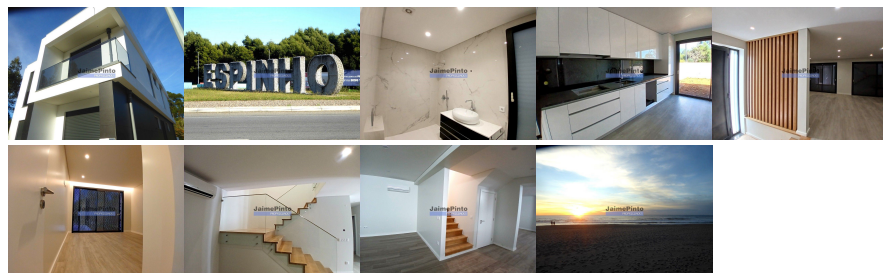

DETALHE DO IMÓVEL

Morada individual T4 Espinho

Morada Excecional, tipo V4, Espinho. Portugal, Sta. Maria da Feira, Espinho. Vende-se, em Espinho, moradia nova de qualidade com 4 quartos, cave com luz direta, r/chão e 1º andar, com elevada qualidade construtiva e design. A 20 minutos do Porto, a 15 minutos de V. N. de Gaia e a breves minutos do Mercadona em Espinho. Cozinha totalmente equipada, ar condicionado em todas as divisões, implantada em lote de terreno de 320m2 e estacionamento não coberto para 4 carros. JPP tem experiência e saber em vendas a compradores ingleses e franceses e pode guiá-lo pormenorizadamente e em confiança durante todo o processo de visita e compra. Preço de venda sem piscina: 595.000€. Preço de venda com piscina: 645.000€. Referência 9657.

REFERÊNCIA: 9657_M

LOCALIZAÇÃO**Distrito:** Aveiro**Concelho:** Espinho**Freguesia:** Espinho**Localidade:** Informação não disponível**Classe Energética:** A**Finalidade:** Venda**Estado:** Novo**Área útil:** 300.00 m²**Área terreno:** m²**Ano de Construção:****Preço:** 595.000 €Moradia Excecional, tipo V4, Espinho.
Portugal, Sta. Maria da Feira, Espinho.