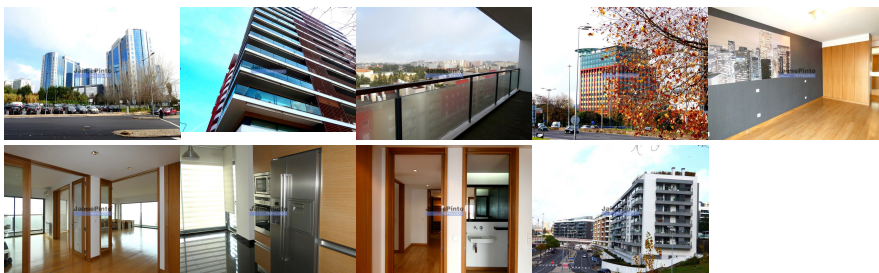

DETALHE DO IMÓVEL

Apartamento T4 Lisboa

Apartamento excepcional, último piso, T3 + 1. Portugal, Lisboa, São Domingos de Benfica. Vende-se, em zona residencial elegante, em São Domingos de Benfica, Lisboa, próximo do Colégio Militar, apartamento no 12º andar, último piso, como novo. Dispõe de generosa varanda a poente. Com aquecimento central, cozinha equipada, ótima exposição solar, estacionamento na cave para 3 viaturas, com design e qualidade elevados e condomínio distinto. Próximo de Hospitais, Serviços, do Centro Comercial Colombo e das Torres de Lisboa. JPP tem experiência e saber em vendas a compradores ingleses e franceses e pode guiá-lo pormenorizadamente e em confiança durante todo o processo de visita e compra. Preço de venda: 1.190.000€. Referência 9716. Imagens do apartamento e das redondezas.

REFERÊNCIA: 9716_A

LOCALIZAÇÃO**Distrito:** Lisboa**Concelho:** Lisboa**Freguesia:** S. Domingos de Benfica**Localidade:** Informação não disponível**Classe Energética:** C**Finalidade:** Venda**Estado:** Como novo**Área útil:** 210.00 m²**Área terreno:** m²**Ano de Construção:****Preço:** 1.190.000 €