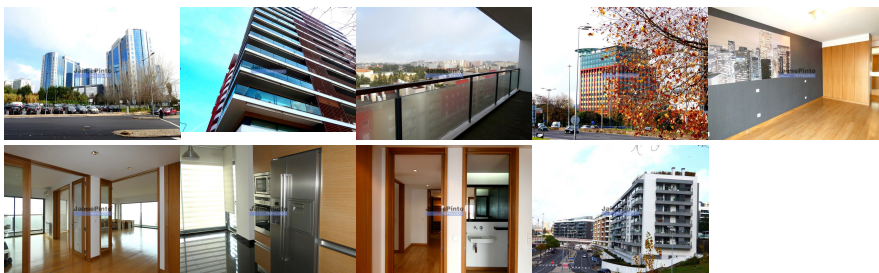

Jaime Pinto - S. M. Imobiliária, Lda.

Av. República 740 - 8º- sala 81 - 4430-190 V. N. Gaia – Portugal

TEF (+351) 22 374 59 60 FAX (+351) 22 370 26 20 E-MAIL geral@jaimepinto.com

Jaime Pinto
PROPRIEDADES

DETALHE DO IMÓVEL

Apartamento T4 Lisboa

Apartamento excepcional, último piso, T3 + 1. Portugal, Lisboa, São Domingos de Benfica. Vende-se, em zona residencial elegante, em São Domingos de Benfica, Lisboa, próximo do Colégio Militar, apartamento no 12º andar, último piso, como novo. Dispõe de generosa varanda a poente. Com aquecimento central, cozinha equipada, ótima exposição solar, estacionamento na cave para 3 viaturas, com design e qualidade elevados e condomínio distinto. Próximo de Hospitais, Serviços, do Centro Comercial Colombo e das Torres de Lisboa. JPP tem experiência e saber em vendas a compradores ingleses e franceses e pode guiá-lo pormenorizadamente e em confiança durante todo o processo de visita e compra. Preço de venda: 1.190.000€. Referência 9716. Imagens do apartamento e das redondezas.

REFERÊNCIA: 9716_A

LOCALIZAÇÃO

Distrito: Lisboa

Concelho: Lisboa

Freguesia: S. Domingos de Benfica

Localidade: Informação não disponível

Classe Energética: C

Finalidade: Venda

Estado: Como novo

Área útil: 210.00 m²

Área terreno: m²

Ano de Construção:

Preço: 1.190.000 €

Apartamento excepcional, último piso, T3 + 1. Portugal, Lisboa, São Domingos de Benfica.