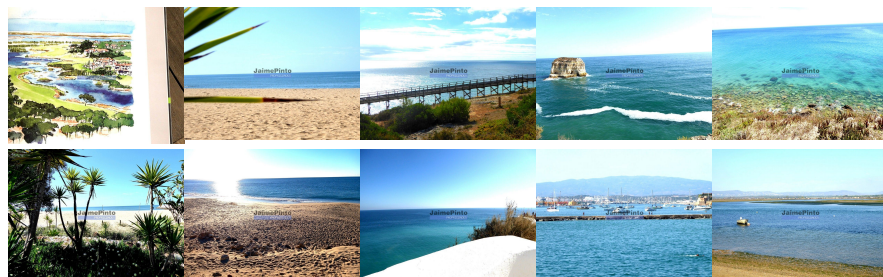

DETALHE DO IMÓVEL

Terreno urbano Portimão

Terreno Urbano para Apartamentos e Hotel. Portugal, Portimão, Algarve. Vende-se Terreno para Resort com projetos aprovados. Propriedade de aproximadamente 50.000m², vende-se, no Algarve, com todos os projetos aprovados para construção de vários edifícios Habitacionais e Hotel de 200 quartos, totalizando 25.000m² de construção. Situado no Barlavento Algarvio, Portimão, com vista e proximidade do Mar, com surpreendente horizonte marítimo Atlântico. Projeto adequado a empresas hoteleiras, turísticas, financeira, promoção imobiliária ou fundos internacionais e nacionais. JPP tem experiência e saber em vendas a compradores ingleses e franceses e pode guiá-lo pormenorizadamente e em confiança durante todo o processo de visita e compra. Preço de venda Terreno e Projetos: €30.000.000. Referência 9783. Imagens indicativas do Algarve.

Terreno Urbano para Apartamentos e Hotel. Portugal, Portimão, Algarve.