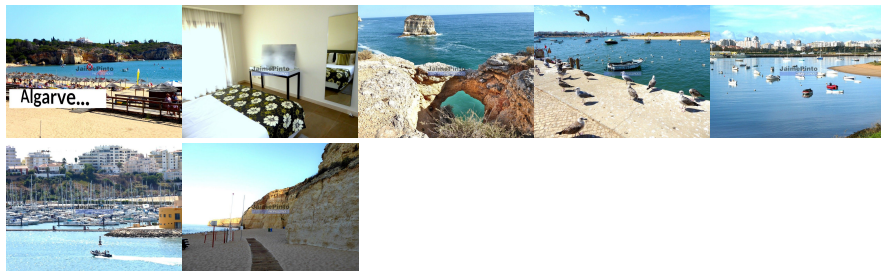

DETALHE DO IMÓVEL

Terreno urbano Lagoa (Algarve)

Hostel aprovado p/ construção, 20 quartos. Portugal, Ferragudo, Algarve. Vende-se, no Algarve, Lagoa, Ferragudo, Lote de Terreno de 750m2 com todos os projetos aprovados, para Hostel de 20 quartos, com 60 camas. Em zona central, agradável, pitoresca e próxima de restaurantes, serviços, praias e de belo cais de pesca. JPP tem experiência e saber em vendas a compradores ingleses e franceses e pode guiá-lo pormenorizadamente e em confiança durante todo o processo de visita e compra. Preço de venda com projetos aprovados: 950.000€. Ref. 9936. Imagens da região.