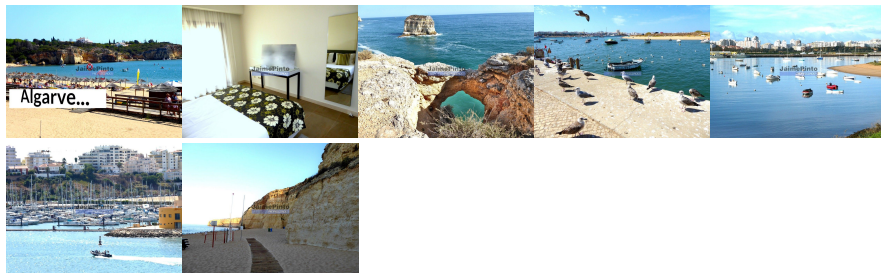

DETALHE DO IMÓVEL

Terreno urbano Lagoa (Algarve)

Hostel aprovado p/ construção, 20 quartos. Portugal, Ferragudo, Algarve. Vende-se, no Algarve, Lagoa, Ferragudo, Lote de Terreno de 750m2 com todos os projetos aprovados, para Hostel de 20 quartos, com 60 camas. Em zona central, agradável, pitoresca e próxima de restaurantes, serviços, praias e de belo cais de pesca. JPP tem experiência e saber em vendas a compradores ingleses e franceses e pode guiá-lo pormenorizadamente e em confiança durante todo o processo de visita e compra. Preço de venda com projetos aprovados: 950.000€. Ref. 9936. Imagens da região.