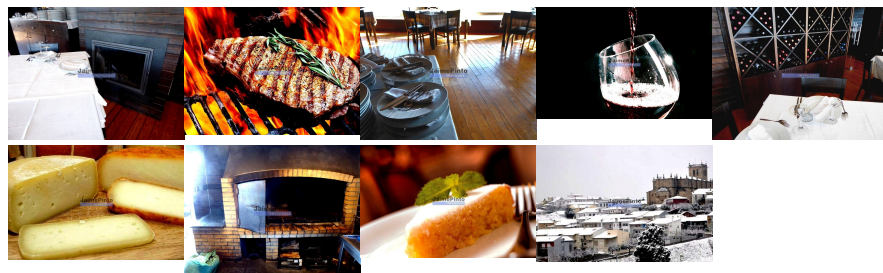

DETALHE DO IMÓVEL

Restaurante Bragança

RESTAURANTE de excelência e EDIFÍCIO. Portugal, Bragança. Vende-se Restaurante equipado e licenciado, em Bragança, com edifício próprio de R/Chão e 1º andar (habitacional). Com GASTRONOMIA tradicional de características sensoriais de elevada qualidade e vinhos com alma. Restaurante de Qualidade, sucesso e a servir 220 refeições diárias, em média. Com clientes permanentes a nível de Diárias, Empresas e Famílias. Localização privilegiada. No coração de Bragança. Ótima exposição. Estacionamento disponível nas proximidades. Venda incluirá Sociedade, exploração, edifício de R/c e 1º andar, equipamentos e funcionamento pleno. JPP tem experiência e saber em vendas a compradores ingleses e franceses e pode guiá-lo pormenorizadamente e em confiança durante todo o processo de visita e compra. Valor de venda global: 955.000 €. Referência 9947. Imagens indicativas.