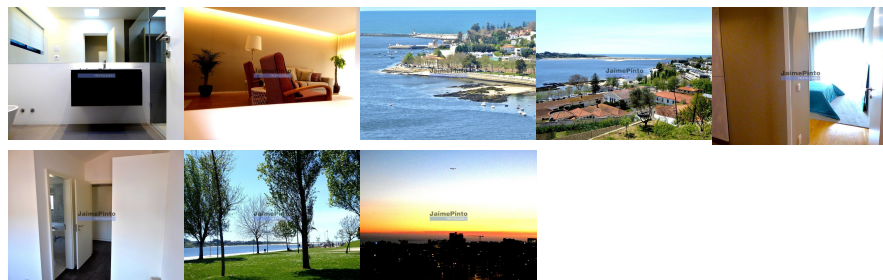

Apartamento de excelência T2. Portugal, Nevogilde, Porto. Vende-se apartamento de design acolhedor e moderno, em construção. Localizado no Porto, Foz, Boavista, usufrui de transportes, serviços, lazer e de notória tranquilidade. Apartamento em 1º andar de edifício residencial de pequena dimensão. Área bruta privativa de 112m2, arrumo, varanda e estacionamento na cave. JPP tem experiência e saber em vendas a compradores ingleses e franceses e pode guiá-lo pormenorizadamente e em confiança durante todo o processo de visita e compra. Preço de venda: 850.000€. Referência 9958. Imagens das proximidades.

REFERÊNCIA: 9958_A

LOCALIZAÇÃO**Distrito:** Porto**Concelho:** Porto**Freguesia:** Aldoar, Foz do Douro e Nevogilde**Localidade:** Informação não disponível**Classe Energética:** A**Finalidade:** Venda**Estado:** Novo**Área útil:** 112.00 m²**Área terreno:** m²**Ano de Construção:****Preço:** 850.000 €

Apartamento de excelência T2. Portugal, Nevogilde, Porto.