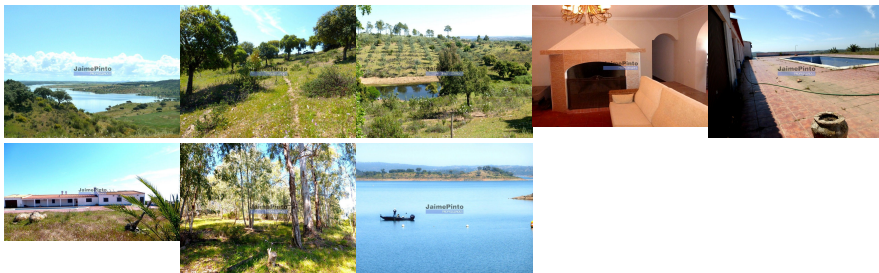

DETALHE DO IMÓVEL

Terreno misto Portel

Herdade 800.000m², Alentejo, Alqueva. Portugal, Portel. Vende-se herdade de 80ha com alguma vista para o Lago do Alqueva. Vedada, com casa de 4 quartos e piscina, casa e piscina a necessitar de beneficiações. Acesso à propriedade por estrada nacional. A breves minutos de marina, serviços e restaurantes. Local encantatório. JPP tem experiência e saber em vendas a compradores ingleses e franceses e pode guiá-lo pormenorizadamente e em confiança durante todo o processo de visita e compra. Preço de venda: 950.000€. Referência 6739. Fotografias do Alqueva e fotografias da propriedade.

REFERÊNCIA: 6739_Q

LOCALIZAÇÃO**Distrito:** Évora**Concelho:** Portel**Freguesia:** Alqueva**Localidade:** Informação não disponível**Classe Energética:****Finalidade:** Venda**Estado:****Área útil:** m²**Área terreno:** m²**Ano de Construção:****Preço:** 950.000 €Herdade 800.000m², Alentejo, Alqueva.
Portugal, Portel.