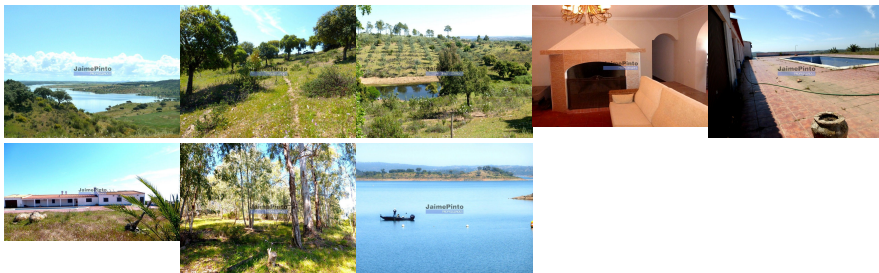

DETALHE DO IMÓVEL

Terreno misto Portel

Herdade 800.000m², Alentejo, Alqueva. Portugal, Portel. Vende-se herdade de 80ha com alguma vista para o Lago do Alqueva. Vedada, com casa de 4 quartos e piscina, casa e piscina a necessitar de beneficiações. Acesso à propriedade por estrada nacional. A breves minutos de marina, serviços e restaurantes. Local encantatório. JPP tem experiência e saber em vendas a compradores ingleses e franceses e pode guiá-lo pormenorizadamente e em confiança durante todo o processo de visita e compra. Preço de venda: 900.000€ (negociável). Referência 6739. Fotografias do Alqueva e fotografias da propriedade.

REFERÊNCIA: 6739_Q

LOCALIZAÇÃO**Distrito:** Évora**Concelho:** Portel**Freguesia:** Alqueva**Localidade:** Informação não disponível**Classe Energética:****Finalidade:** Venda**Estado:****Área útil:** m²**Área terreno:** m²**Ano de Construção:****Preço:** 900.000 €Herdade 800.000m², Alentejo, Alqueva.
Portugal, Portel.